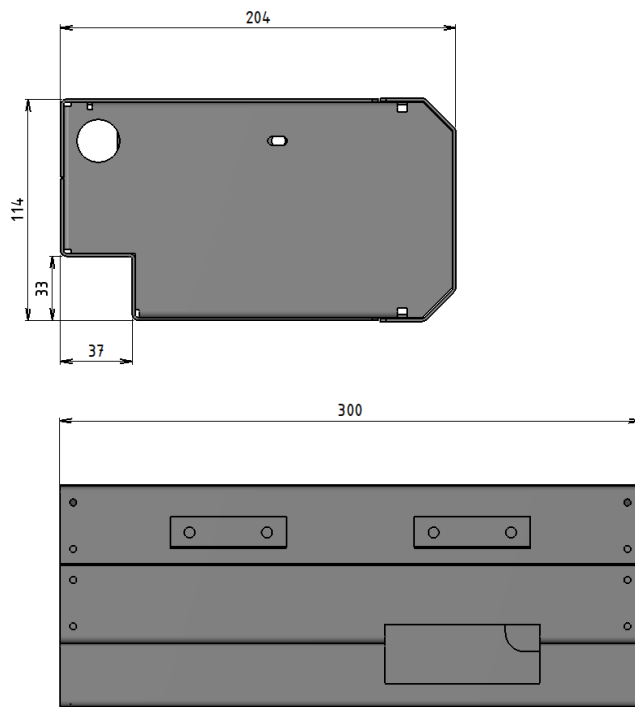

» DESENHO TÉCNICO

» ACESSÓRIOS