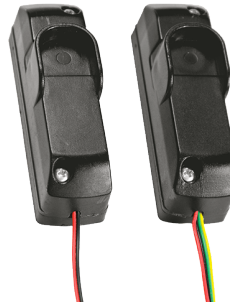

RAC JETFLEX

**AUTOMATIZADOR PARA
PORTA SOCIAL.**

JETFLEX

O **RAC JETFLEX** é o novo **automatizador da PPA** para portas sociais deslizantes com cremalheira. Ele tem as seguintes características:

- » Compacto;
- » Com tecnologia JetFlex;
- » Discreto, bonito e com design moderno;
- » Disponível nas cores branca e preta;
- » Fácil instalação;
- » Preço mais acessível;
- » Possibilita a abertura de uma folha de portas de vidro, alumínio, ferro e madeira;
- » Permite automatizar portas sociais deslizantes já existentes sem que haja necessidade de modificar sua estrutura física.

ESPECIFICAÇÕES TÉCNICAS

MODELO	RAC JETFLEX
TIPO DO AUTOMATIZADOR	Deslizante
TENSÃO DE ALIMENTAÇÃO	127V / 220V
FREQUÊNCIA NOMINAL	50Hz / 60Hz
POTÊNCIA NOMINAL	127V = 115W / 220V = 100W
ROTAÇÃO DO MOTOR	3000 rpm
CORRENTE NOMINAL	127 = 1,3A / 220V = 1A
REDUÇÃO	2:20
VELOCIDADE LINEAR	41,4m/min
PESO MÁXIMO DA FOLHA	100 KG
MANOBRAS	60 ciclos/hora
GRAU DE PROTEÇÃO	Classe B, 130° C
CREMALHEIRA	Gold branca

» DESENHO TÉCNICO

» ACESSÓRIOS

P100

P200

F32

BOTOEIRA
NO-TOUCH