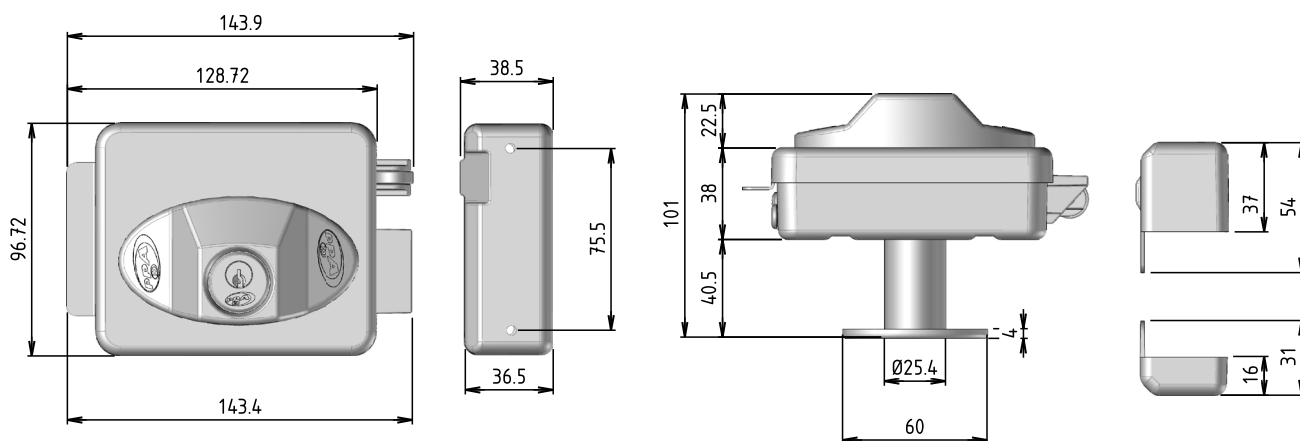

TRAVER UNO REVERSÍVEL

FECHADURA DE SOBREPOR

A fechadura de sobrepor **Traver Uno Reversível** da **PPA** combina com sua casa e seu estilo. É o melhor acabamento da categoria, adaptável a **diversos tipos de portas** e ideal para o controle de acesso a qualquer ambiente. Foi desenvolvida para instalação de portas e portões com **abertura para fora ou para dentro**, do lado direito ou esquerdo.

» CARACTERÍSTICAS GERAIS

MODELO	TRAYER UNO REVERSÍVEL
ALIMENTAÇÃO	12V / 6W
ACIONAMENTO MANUAL	Kit com 2 chaves e parafusos de fixação
CILINDRO	Fixo com 40 mm de comprimento
ITENS INCLUSOS	Fechadura de Sobrepor com batedor, manual, gabarito de instalação, certificado de garantia, 2 chaves, acabamento externo do cilindro, kit de fixação

» RECOMENDAÇÃO DAS DIMENSÕES DE CABO CONFORME DISTÂNCIA

0 À 50M	BITOLA 1,0 mm
50M À 100M	BITOLA 2,5 mm
+ DE 100 M	BITOLA 4,0 mm

» DESENHO TÉCNICO

*Medidas em milímetros.

» ITENS QUE ACOMPANHAM O PRODUTO

- Fechadura elétrica TRAYER UNO
- 2 chaves reversível
- Kit de parafusos
- Kit de acabamento externo
- Batedor externo fechadura reversível
- Manual
- Gabarito