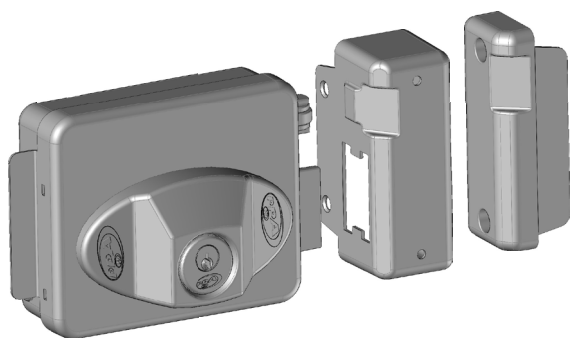

TRAVER UNO REVERSÍVEL

FECHADURA DE SOBREPOR

A fechadura de sobrepor **Traver Uno Reversível** da **PPA** combina com sua casa e seu estilo. É o melhor acabamento da categoria, adaptável a **diversos tipos de portas** e ideal para o controle de acesso a qualquer ambiente. Foi desenvolvida para instalação de portas e portões com **abertura para fora ou para dentro**, do lado direito ou esquerdo.

» SUGESTÃO DE APLICAÇÃO: RESIDENCIAL

- » Modo reversível da lingueta.
- » Acabamento diferenciado disponível nas cores preta, branca e cinza.
- » Fácil instalação para diversos tipos de portas e portões.
- » Mais resistência e durabilidade.
- » Acionamento compatível com porteiros eletrônicos, botoeiras e controles de acesso.

» CARACTERÍSTICAS GERAIS

MODELO	TRAYER UNO REVERSÍVEL
ALIMENTAÇÃO	12V / 6W
ACIONAMENTO MANUAL	Kit com 2 chaves e parafusos de fixação
CILINDRO	Fixo com 40 mm de comprimento
ITENS INCLUSOS	Fechadura de Sobrepor com batedor, manual, gabarito de instalação, certificado de garantia, 2 chaves, acabamento externo do cilindro, kit de fixação

» RECOMENDAÇÃO DAS DIMENSÕES DE CABO CONFORME DISTÂNCIA

0 À 50M	BITOLA 1,0 mm
50M À 100M	BITOLA 2,5 mm
+ DE 100 M	BITOLA 4,0 mm

» DESENHO TÉCNICO

*Medidas em milímetros.

» ITENS QUE ACOMPANHAM O PRODUTO

- Fechadura elétrica TRAYER UNO
- 2 chaves reversível
- Kit de parafusos
- Kit de acabamento externo
- Batedor externo fechadura reversível
- Manual
- Gabarito